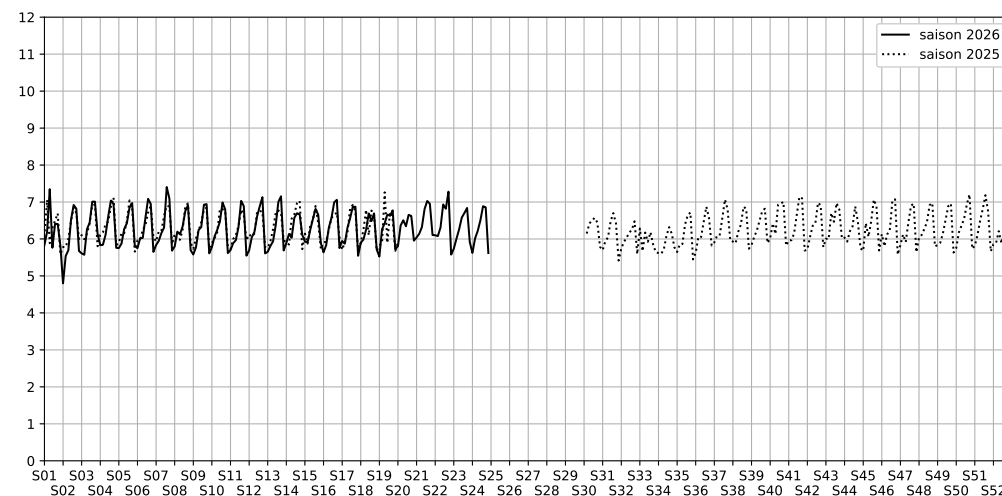

Indice Harmonica Nuit [22h-06h]
Comparaison avec saison précédente à jour équivalent