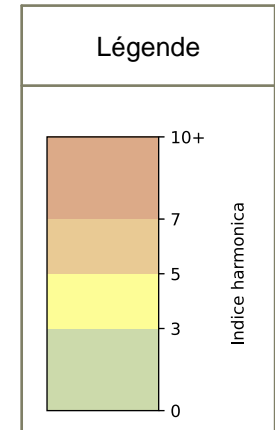

SYNTHÈSE DES SITES SUR LA SEMAINE
Par Indice Harmonica nocturne [22h-06h] décroissant

	Nuit du lundi 08/06/2026 au mardi 09/06/2026	Nuit du mardi 09/06/2026 au mercredi 10/06/2026	Nuit du mercredi 10/06/2026 au jeudi 11/06/2026	Nuit du jeudi 11/06/2026 au vendredi 12/06/2026	Nuit du vendredi 12/06/2026 au samedi 13/06/2026	Nuit du samedi 13/06/2026 au dimanche 14/06/2026	Nuit du dimanche 14/06/2026 au lundi 15/06/2026
1	ENESCO (6,6)	ENESCO (6,8)	ENESCO (7,1)	ENESCO (7,0)	ENESCO (7,3)	ENESCO (7,3)	ENESCO (6,5)
2	TRUDAINE (5,6)	TRUDAINE (6,0)	TRUDAINE (6,2)	TRUDAINE (6,5)	TRUDAINE (6,9)	TRUDAINE (6,9)	TRUDAINE (5,6)

	22h-00h	00h-02h	02h-04h	04h-06h	Total nuit (22h-06h)
Nuit du lundi 08/06/2026 au mardi 09/06/2026	6,5	5,8	4,7	5,5	5,6
	61,2 dB(A)	56,9 dB(A)	52,0 dB(A)	54,9 dB(A)	57,5 dB(A)
Nuit du mardi 09/06/2026 au mercredi 10/06/2026	7,1	6,2	5,2	5,6	6,0
	64,6 dB(A)	59,3 dB(A)	52,1 dB(A)	54,8 dB(A)	60,2 dB(A)
Nuit du mercredi 10/06/2026 au jeudi 11/06/2026	7,2	6,6	5,1	6,0	6,2
	65,1 dB(A)	61,8 dB(A)	52,4 dB(A)	55,9 dB(A)	61,2 dB(A)
Nuit du jeudi 11/06/2026 au vendredi 12/06/2026	7,5	6,9	5,7	5,9	6,5
	66,9 dB(A)	63,5 dB(A)	56,8 dB(A)	56,3 dB(A)	63,0 dB(A)
Nuit du vendredi 12/06/2026 au samedi 13/06/2026	7,9	7,6	6,4	5,7	6,9
	69,1 dB(A)	67,3 dB(A)	59,7 dB(A)	55,6 dB(A)	65,7 dB(A)
Nuit du samedi 13/06/2026 au dimanche 14/06/2026	7,6	7,2	6,7	5,9	6,9
	67,7 dB(A)	65,1 dB(A)	60,1 dB(A)	55,9 dB(A)	64,2 dB(A)
Nuit du dimanche 14/06/2026 au lundi 15/06/2026	6,2	5,8	4,7	5,7	5,6
	59,7 dB(A)	56,3 dB(A)	50,4 dB(A)	55,4 dB(A)	56,6 dB(A)